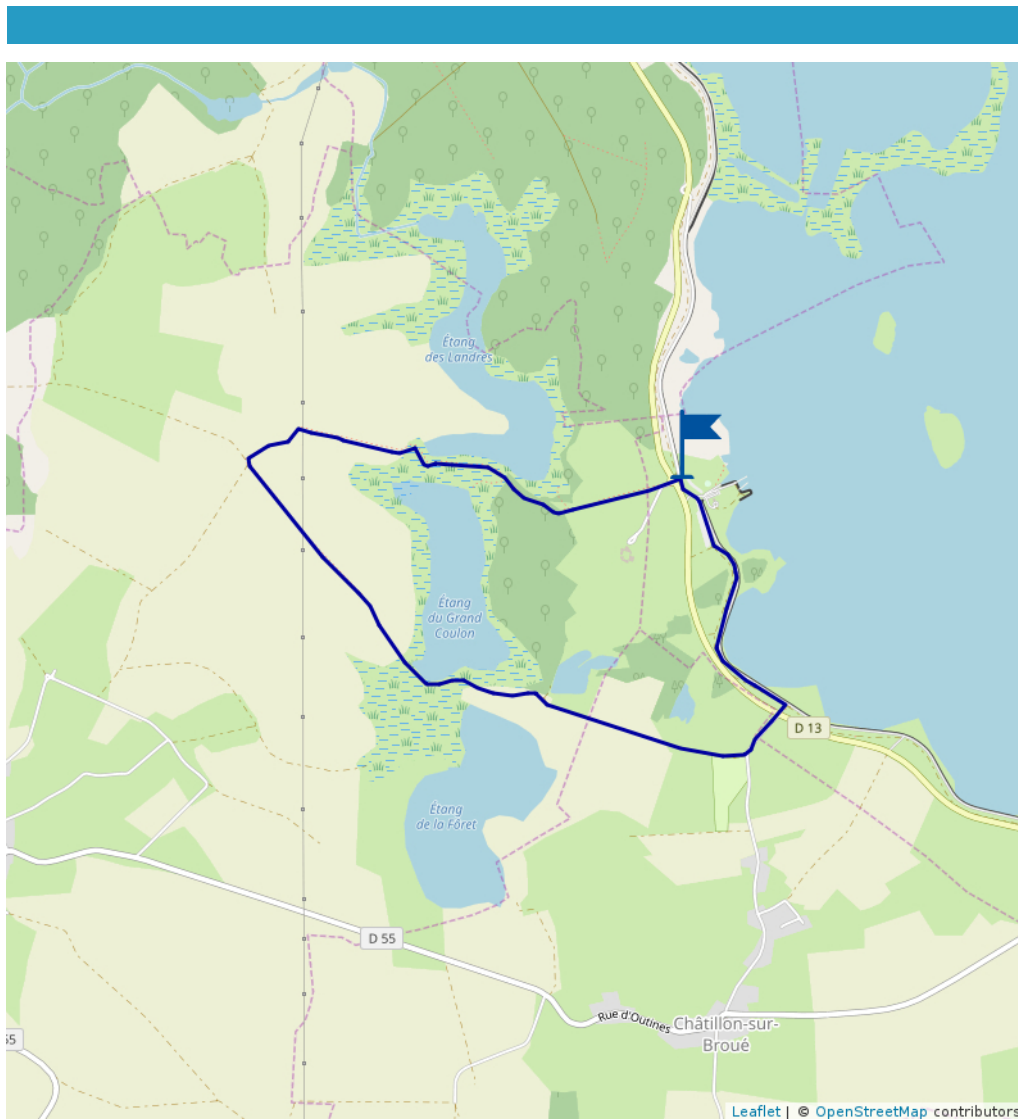

PR 14 Circuits des Étangs d'Outines

Proposé par :

La Champagne, la Marne

"Ce PDF a été généré à partir de Cirkwi, la plateforme de partage d'activités touristiques qui vous fait voyager"

www.cirkwi.com/circuit/122313

 7.17 km

Marche

 maxi 144 m

 44 m

 mini 124 m

 -44 m