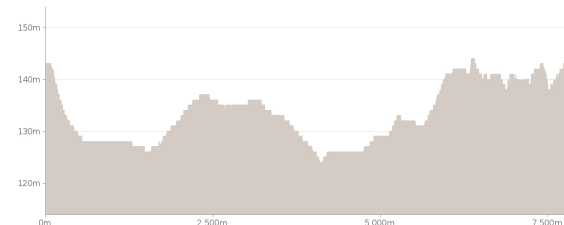

PR 14 Circuits des Étangs d'Outines

Proposé par :

La Champagne, la Marne

"Ce PDF a été généré à partir de Cirkwi, la plateforme de partage d'activités touristiques qui vous fait voyager"

www.cirkwi.com/circuit/122313

 7.17 km

Marche

 maxi 144 m

 44 m

 mini 124 m

 -44 m