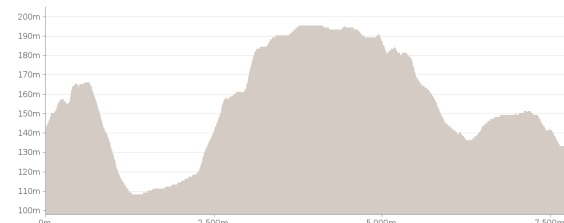

# PR 20 Circuit du Massif de Saint-Thierry

Proposé par :

**La Champagne, la Marne**

"Ce PDF a été généré à partir de Cirkwi, la plateforme de partage d'activités touristiques qui vous fait voyager"

[www.cirkwi.com/circuit/114417](http://www.cirkwi.com/circuit/114417)

 7.04 km

Marche

 maxi 195 m

 145 m

 mini 108 m

 -145 m