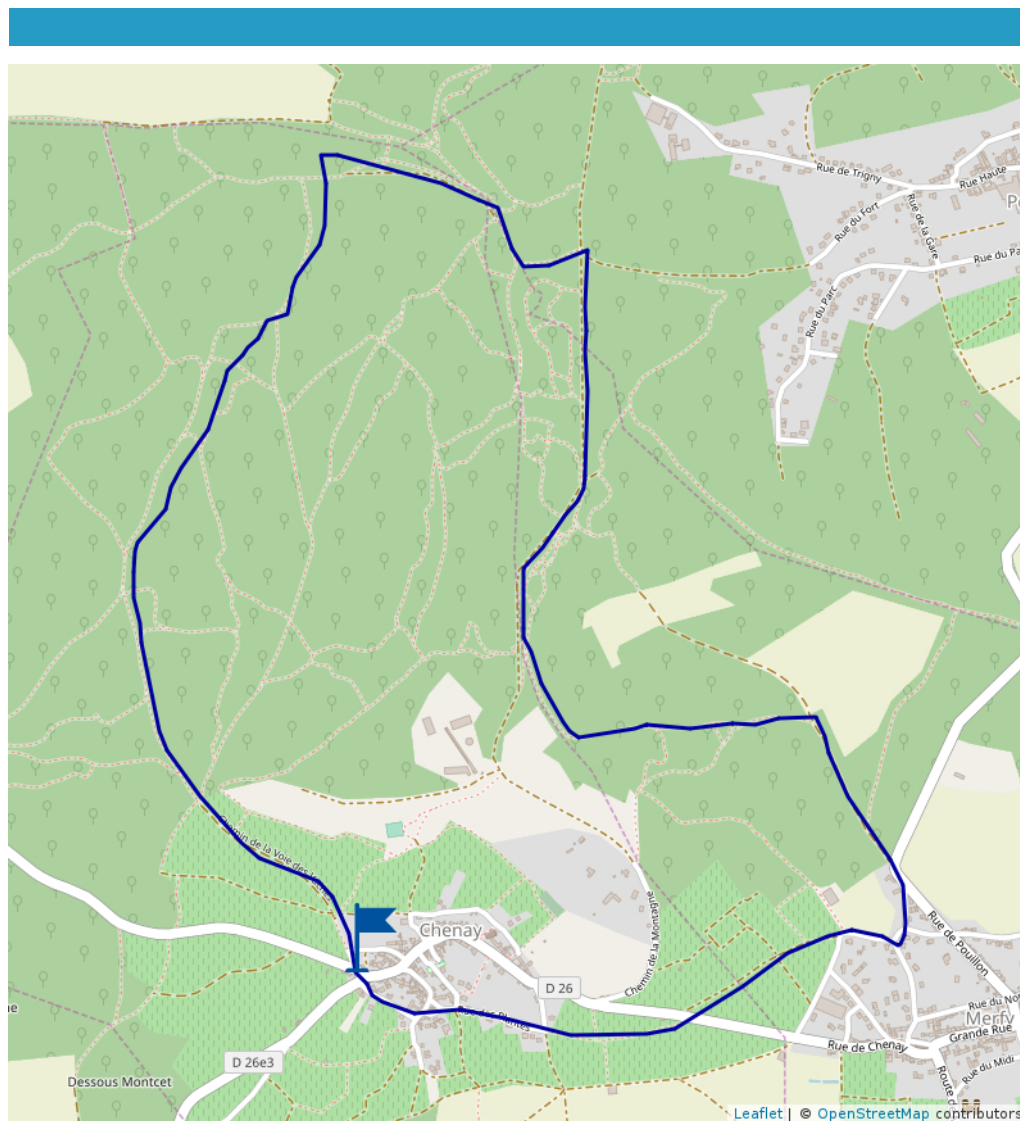

# PR 20 Circuit du Massif de Saint-Thierry

Proposé par :

**La Champagne, la Marne**

"Ce PDF a été généré à partir de Cirkwi, la plateforme de partage d'activités touristiques qui vous fait voyager"

[www.cirkwi.com/circuit/114417](http://www.cirkwi.com/circuit/114417)

 7.04 km

Marche

 maxi 195 m

 145 m

 mini 108 m

 -145 m