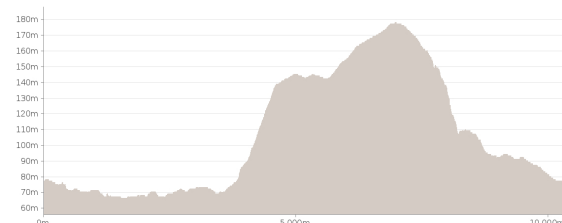

PR 22 Circuit Autour de Fismes

Proposé par :
La Champagne, la Marne
"Ce PDF a été généré à partir de Cirkwi, la plateforme de partage
d'activités touristiques qui vous fait voyager"
www.cirkwi.com/circuit/114432

📍 9.40 km

Marche

📏 maxi 178 m ↗️ 138 m

📏 mini 66 m ↘️ -137 m