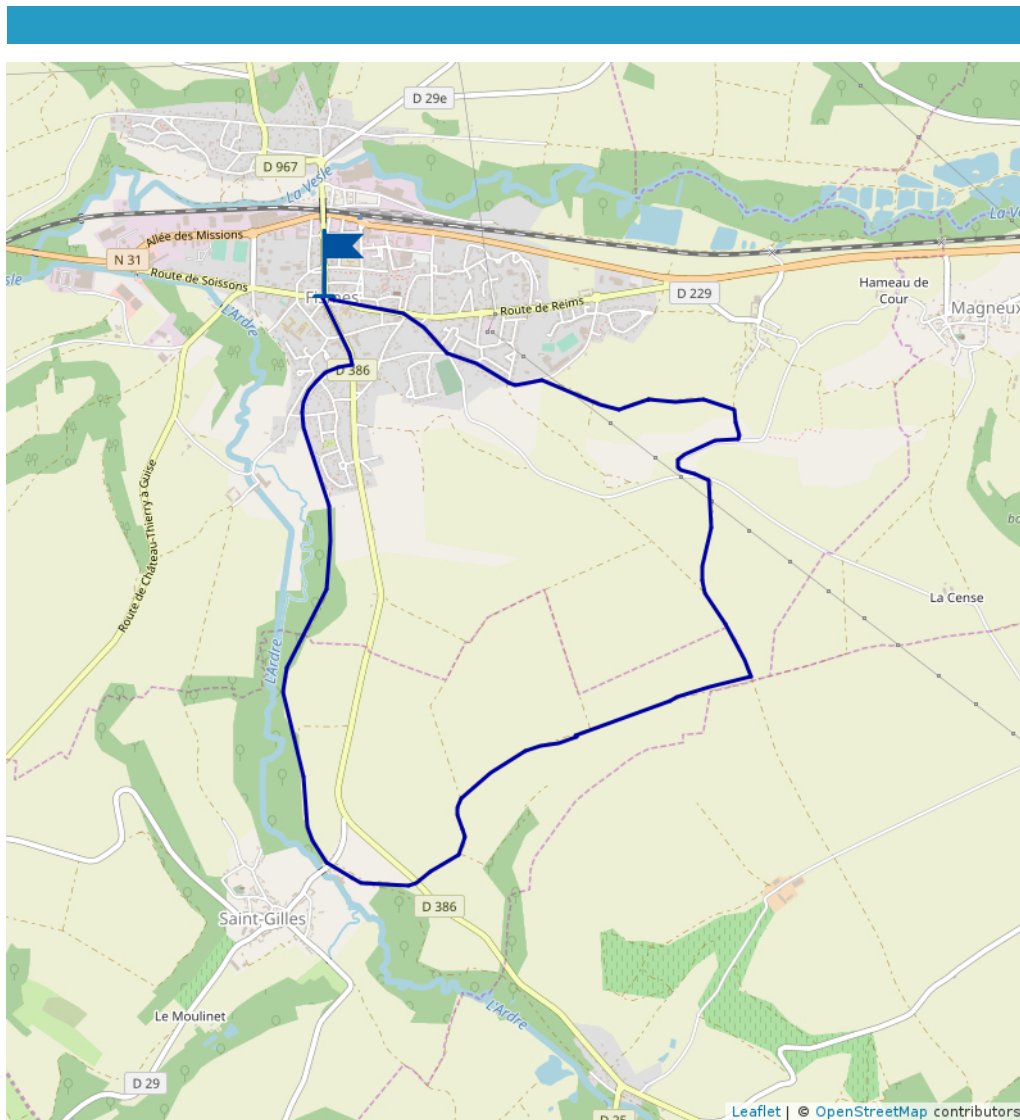

PR 22 Circuit Autour de Fismes

Proposé par :
La Champagne, la Marne
"Ce PDF a été généré à partir de Cirkwi, la plateforme de partage
d'activités touristiques qui vous fait voyager"
www.cirkwi.com/circuit/114432

📍 9.40 km

Marche

📏 maxi 178 m ↗️ 138 m

📏 mini 66 m ↘️ -137 m