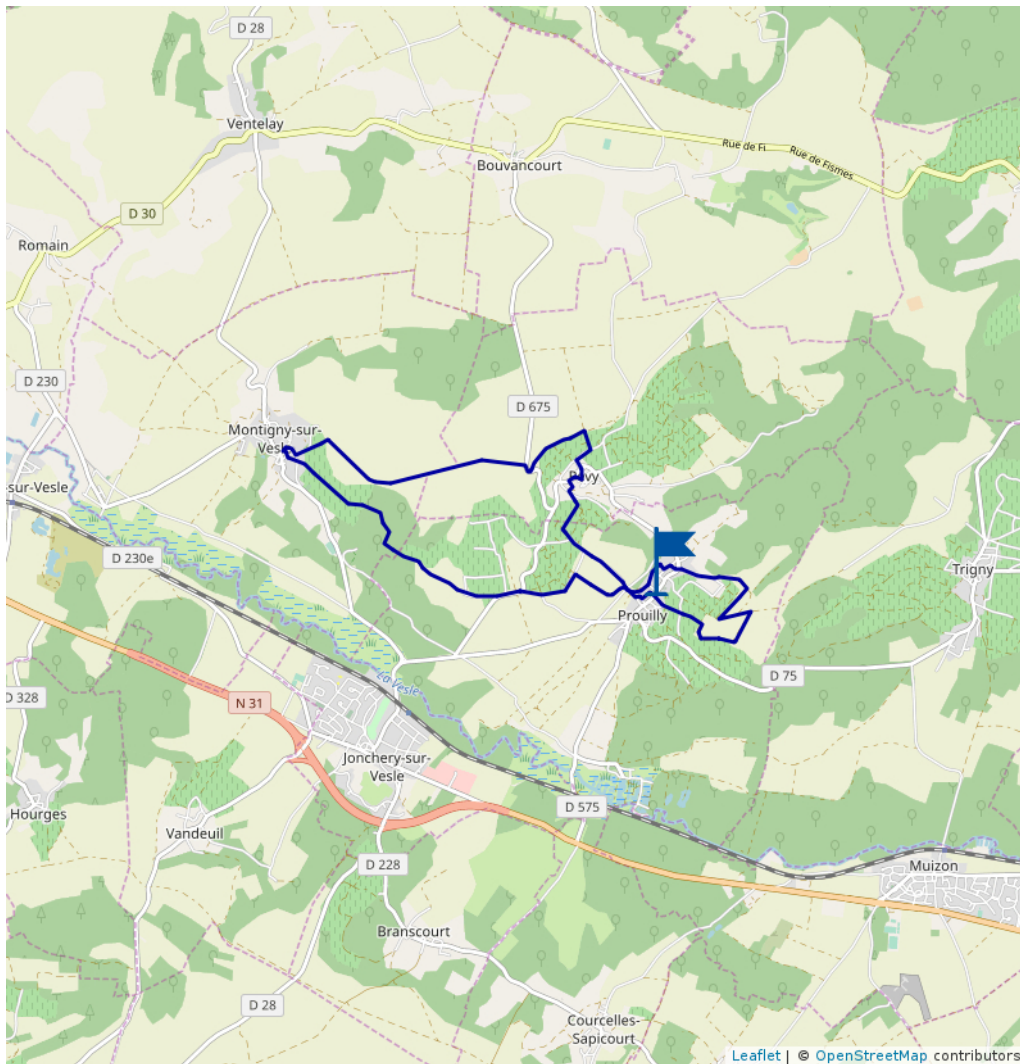

PR 25 Circuit de la Côte Saint-Michel

Proposé par :
La Champagne, la Marne
"Ce PDF a été généré à partir de Cirkwi, la plateforme de partage
d'activités touristiques qui vous fait voyager"
www.cirkwi.com/circuit/114435

📍 13.75 km

Marche

📏	maxi 209 m	📏	332 m
📏	mini 84 m	📏	-331 m