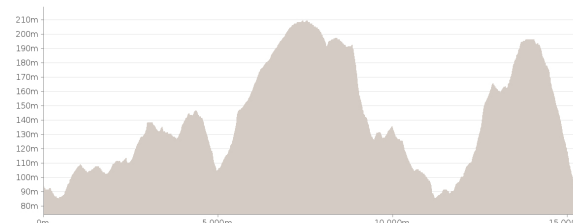

PR 25 Circuit de la Côte Saint-Michel

Proposé par :
La Champagne, la Marne
"Ce PDF a été généré à partir de Cirkwi, la plateforme de partage
d'activités touristiques qui vous fait voyager"
www.cirkwi.com/circuit/114435

📍 13.75 km

Marche

📏	maxi 209 m	📏	332 m
📏	mini 84 m	📏	-331 m