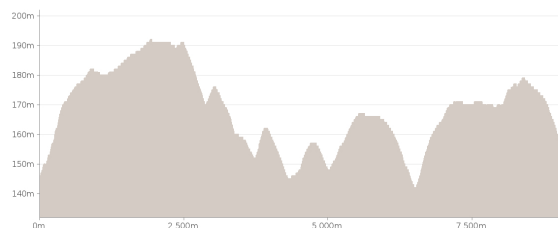

PR 30 Circuit autour de Cheminon

Proposé par :
La Champagne, la Marne
"Ce PDF a été généré à partir de Cirkwi, la plateforme de partage
d'activités touristiques qui vous fait voyager"
www.cirkwi.com/circuit/114438

📍 8.23 km

Marche

▲ maxi 192 m ↗ 130 m

▼ mini 142 m ↘ -130 m