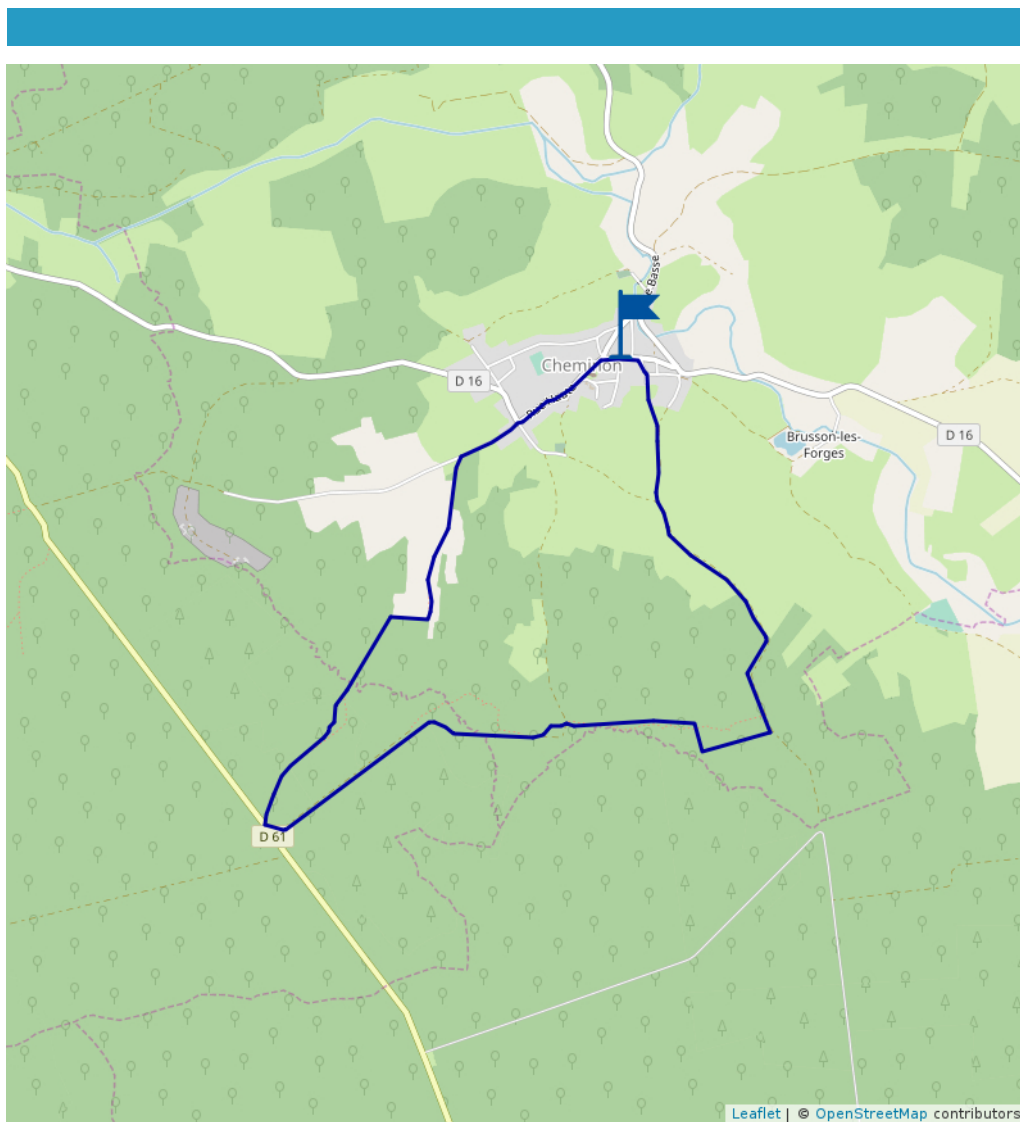

PR 30 Circuit autour de Cheminon

Proposé par :
La Champagne, la Marne
"Ce PDF a été généré à partir de Cirkwi, la plateforme de partage
d'activités touristiques qui vous fait voyager"
www.cirkwi.com/circuit/114438

📍 8.23 km

Marche

▲ maxi 192 m ↗ 130 m

▼ mini 142 m ↘ -130 m