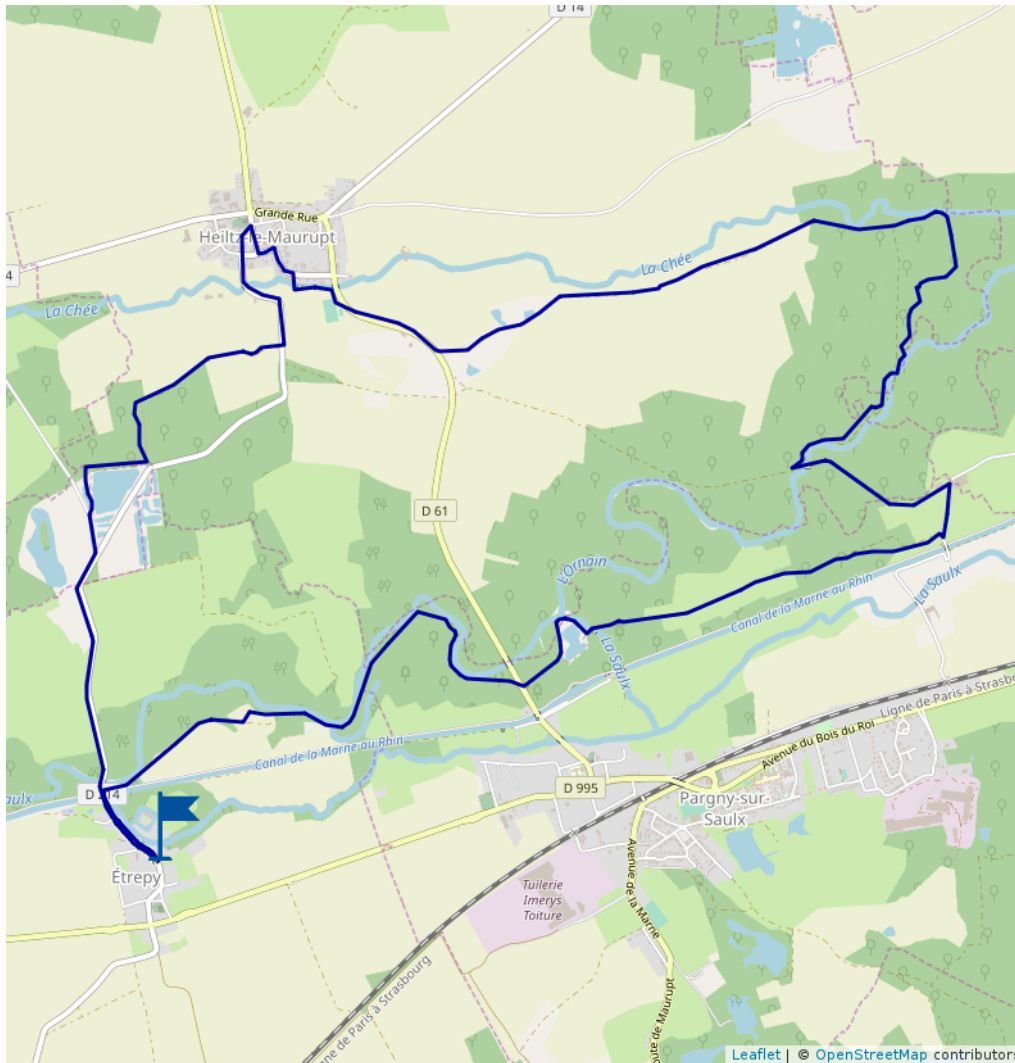

PR 31 Circuit de la Marche Stirpienne

Proposé par :

La Champagne, la Marne

"Ce PDF a été généré à partir de Cirkwi, la plateforme de partage d'activités touristiques qui vous fait voyager"

www.cirkwi.com/circuit/114441

 16.86 km

Marche

 maxi 123 m

 54 m

 mini 112 m

 -54 m