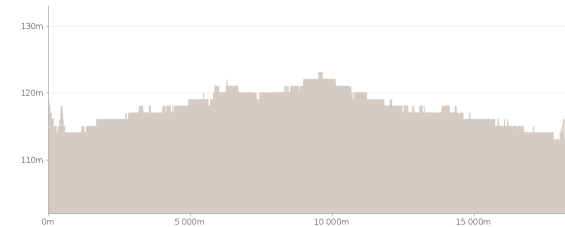

PR 31 Circuit de la Marche Stirpienne

Proposé par :

La Champagne, la Marne

"Ce PDF a été généré à partir de Cirkwi, la plateforme de partage d'activités touristiques qui vous fait voyager"

www.cirkwi.com/circuit/114441

 16.86 km

Marche

 maxi 123 m

 54 m

 mini 112 m

 -54 m