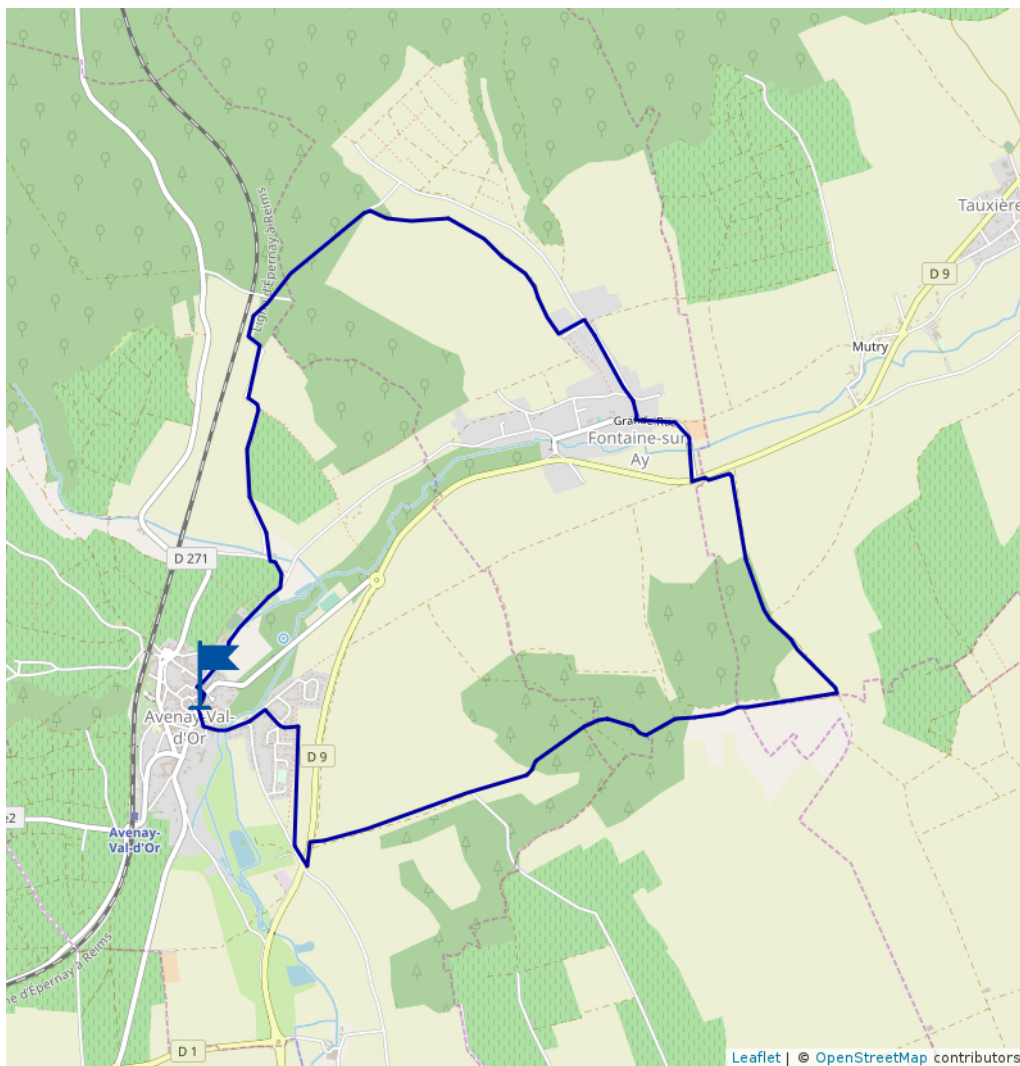

# PR 42 Circuit du Mont Aigu

Proposé par :  
**La Champagne, la Marne**  
"Ce PDF a été généré à partir de Cirkwi, la plateforme de partage  
d'activités touristiques qui vous fait voyager"  
[www.cirkwi.com/circuit/122347](http://www.cirkwi.com/circuit/122347)

11.03 km  
**Marche**   
 maxi 189 m 216 m  
 mini 82 m -217 m