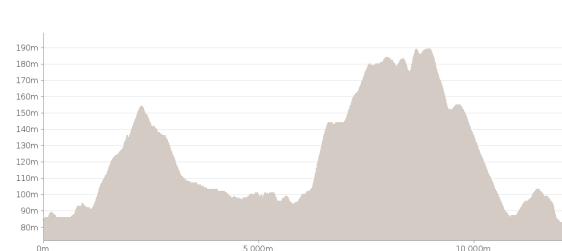

# PR 42 Circuit du Mont Aigu

Proposé par :  
**La Champagne, la Marne**  
"Ce PDF a été généré à partir de Cirkwi, la plateforme de partage  
d'activités touristiques qui vous fait voyager"  
[www.cirkwi.com/circuit/122347](http://www.cirkwi.com/circuit/122347)

11.03 km  
**Marche**   
 maxi 189 m 216 m  
 mini 82 m -217 m