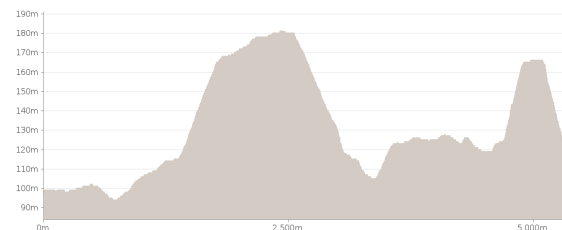

PR 49 Sur les pas de Nicolas de Grigny

Proposé par :
La Champagne, la Marne
"Ce PDF a été généré à partir de Cirkwi, la plateforme de partage
d'activités touristiques qui vous fait voyager"
www.cirkwi.com/circuit/93719

📍 5.98 km

Marche

📈 maxi 181 m ↗️ 161 m

📉 mini 94 m ↘️ -147 m