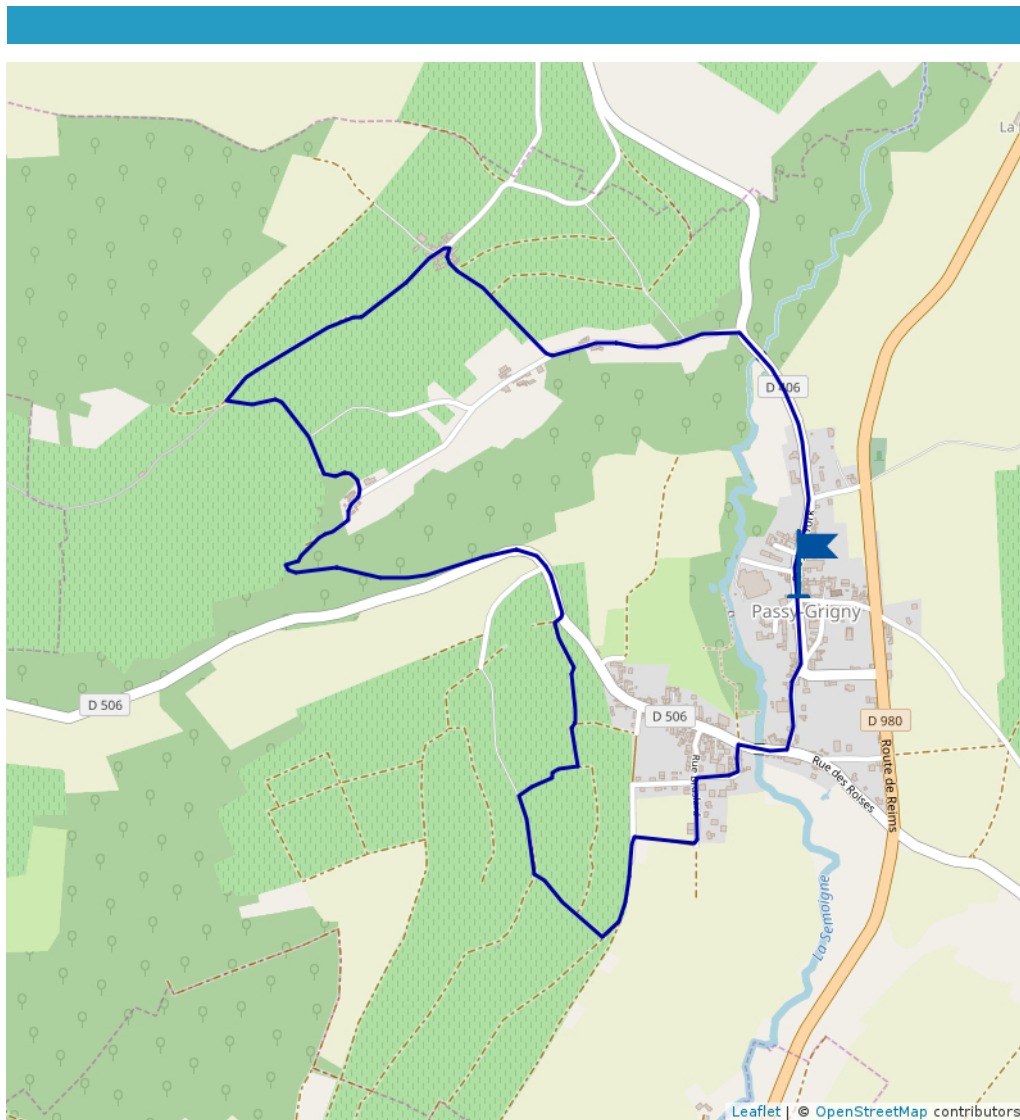

PR 49 Sur les pas de Nicolas de Grigny

Proposé par :
La Champagne, la Marne
"Ce PDF a été généré à partir de Cirkwi, la plateforme de partage
d'activités touristiques qui vous fait voyager"
www.cirkwi.com/circuit/93719

📍 5.98 km

Marche

📈 maxi 181 m ↗️ 161 m

📉 mini 94 m ↘️ -147 m