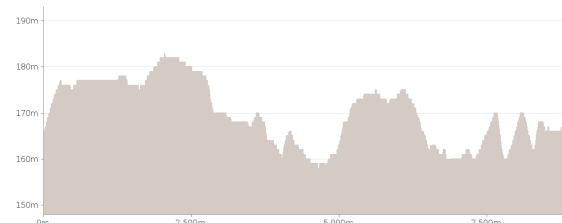

PR 6 Circuit des Étangs de Givry

Proposé par :
La Champagne, la Marne
"Ce PDF a été généré à partir de Cirkwi, la plateforme de partage
d'activités touristiques qui vous fait voyager"
www.cirkwi.com/circuit/122333

 8.03 km
Marche 
 maxi 183 m  73 m
 mini 158 m  -73 m