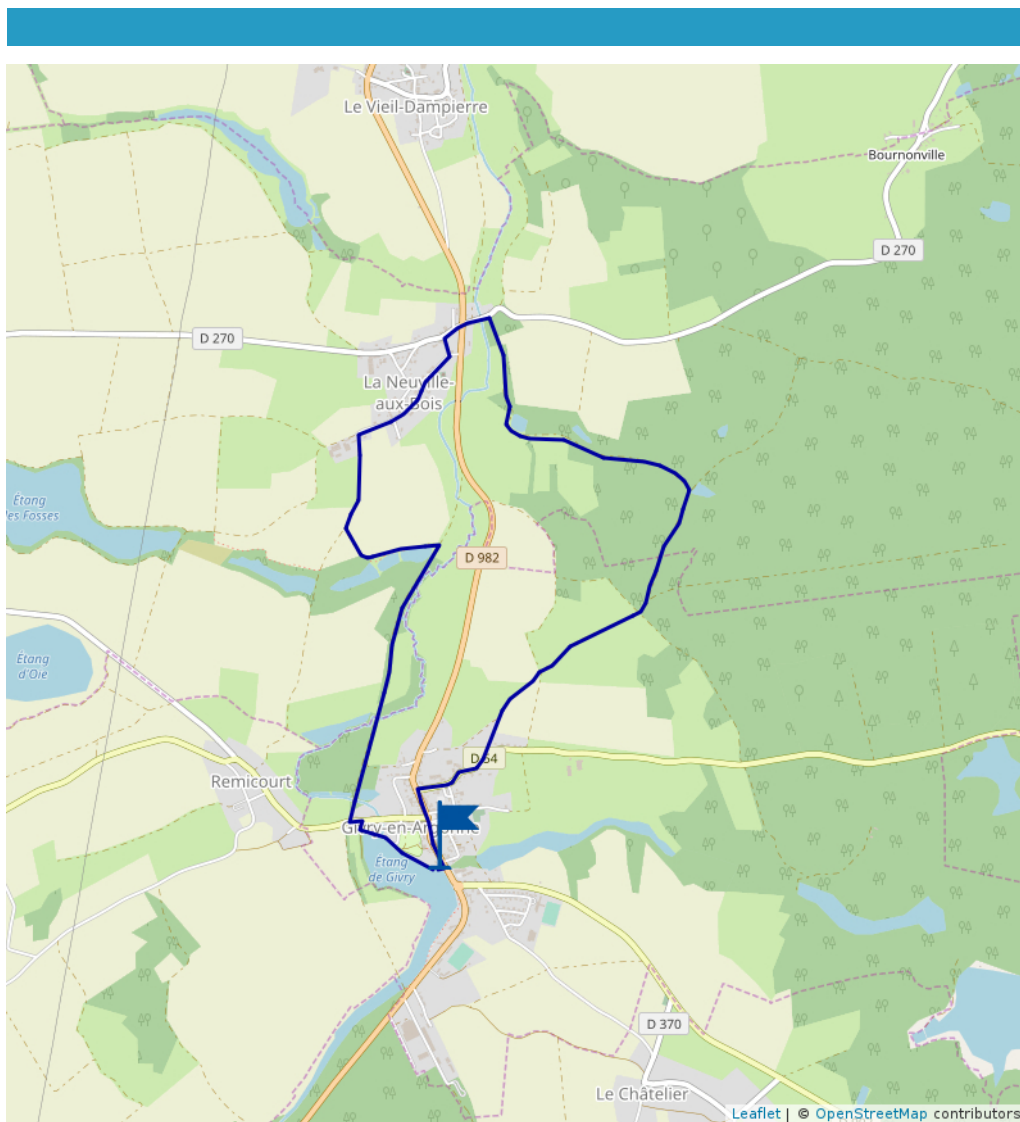

PR 6 Circuit des Étangs de Givry

Proposé par :
La Champagne, la Marne
"Ce PDF a été généré à partir de Cirkwi, la plateforme de partage
d'activités touristiques qui vous fait voyager"
www.cirkwi.com/circuit/122333

 8.03 km
Marche 
 maxi 183 m  73 m
 mini 158 m  -73 m